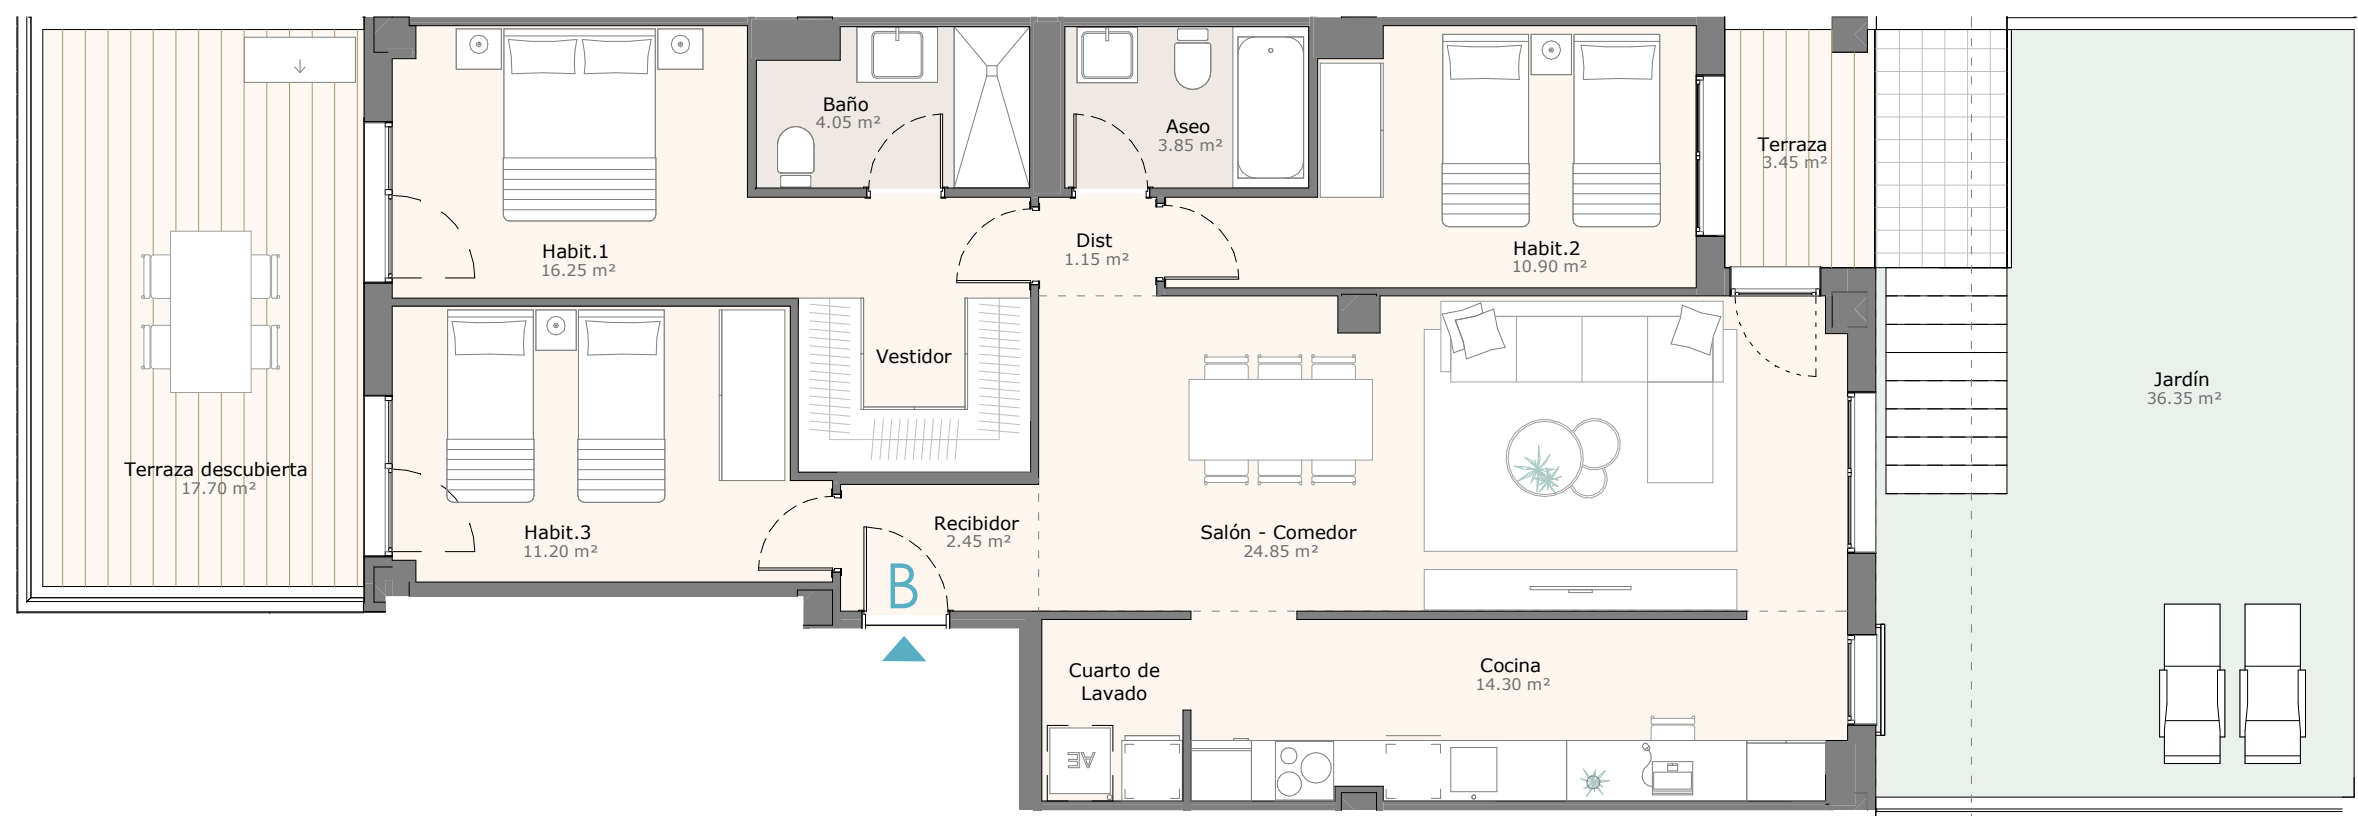

COANFI RESIDENCIAL ARQUERÍAS

E03 P. Baja
Tipo B
Escala 1:75

Superficies Útiles

Aseo	3.85 m ²
Baño	4.05 m ²
Cocina	14.30 m ²
Dist	1.15 m ²
Habit.1	16.25 m ²
Habit.2	10.90 m ²
Habit.3	11.20 m ²
Recibidor	2.45 m ²
Salón - Comedor	24.85 m ²
Sup. útil interior	89.00 m²
Terraza	3.45 m ²
Sup. útil ext. cubierta	3.45 m²
Jardín	36.35 m ²
Terraza descubierta	17.70 m ²
Sup. útil ext. descubierta	54.05 m²
Sup. útil total	146.50 m²

0 1 2 3 4