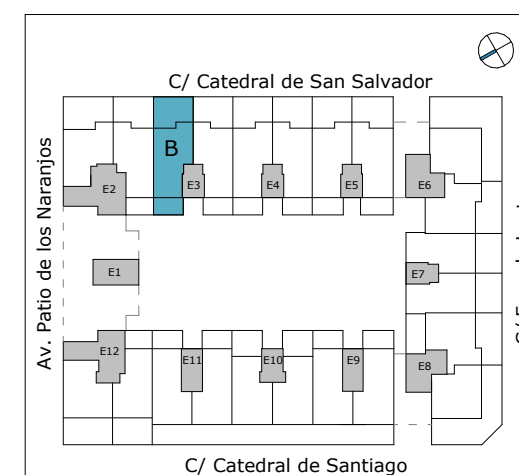

COANFI RESIDENCIAL ARQUERÍAS

E03 P. Baja
Tipo B
Escala 1:75

Superficies Útiles

Aseo	3.85 m ²
Baño	4.05 m ²
Cocina	14.30 m ²
Dist	1.15 m ²
Habit.1	16.25 m ²
Habit.2	10.90 m ²
Habit.3	11.20 m ²
Recibidor	2.45 m ²
Salón - Comedor	24.85 m ²
Sup. útil interior	89.00 m²
Terraza	3.45 m ²
Sup. útil ext. cubierta	3.45 m²
Jardín	36.35 m ²
Terraza descubierta	17.70 m ²
Sup. útil ext. descubierta	54.05 m²
Sup. útil total	146.50 m²

0 1 2 3 4