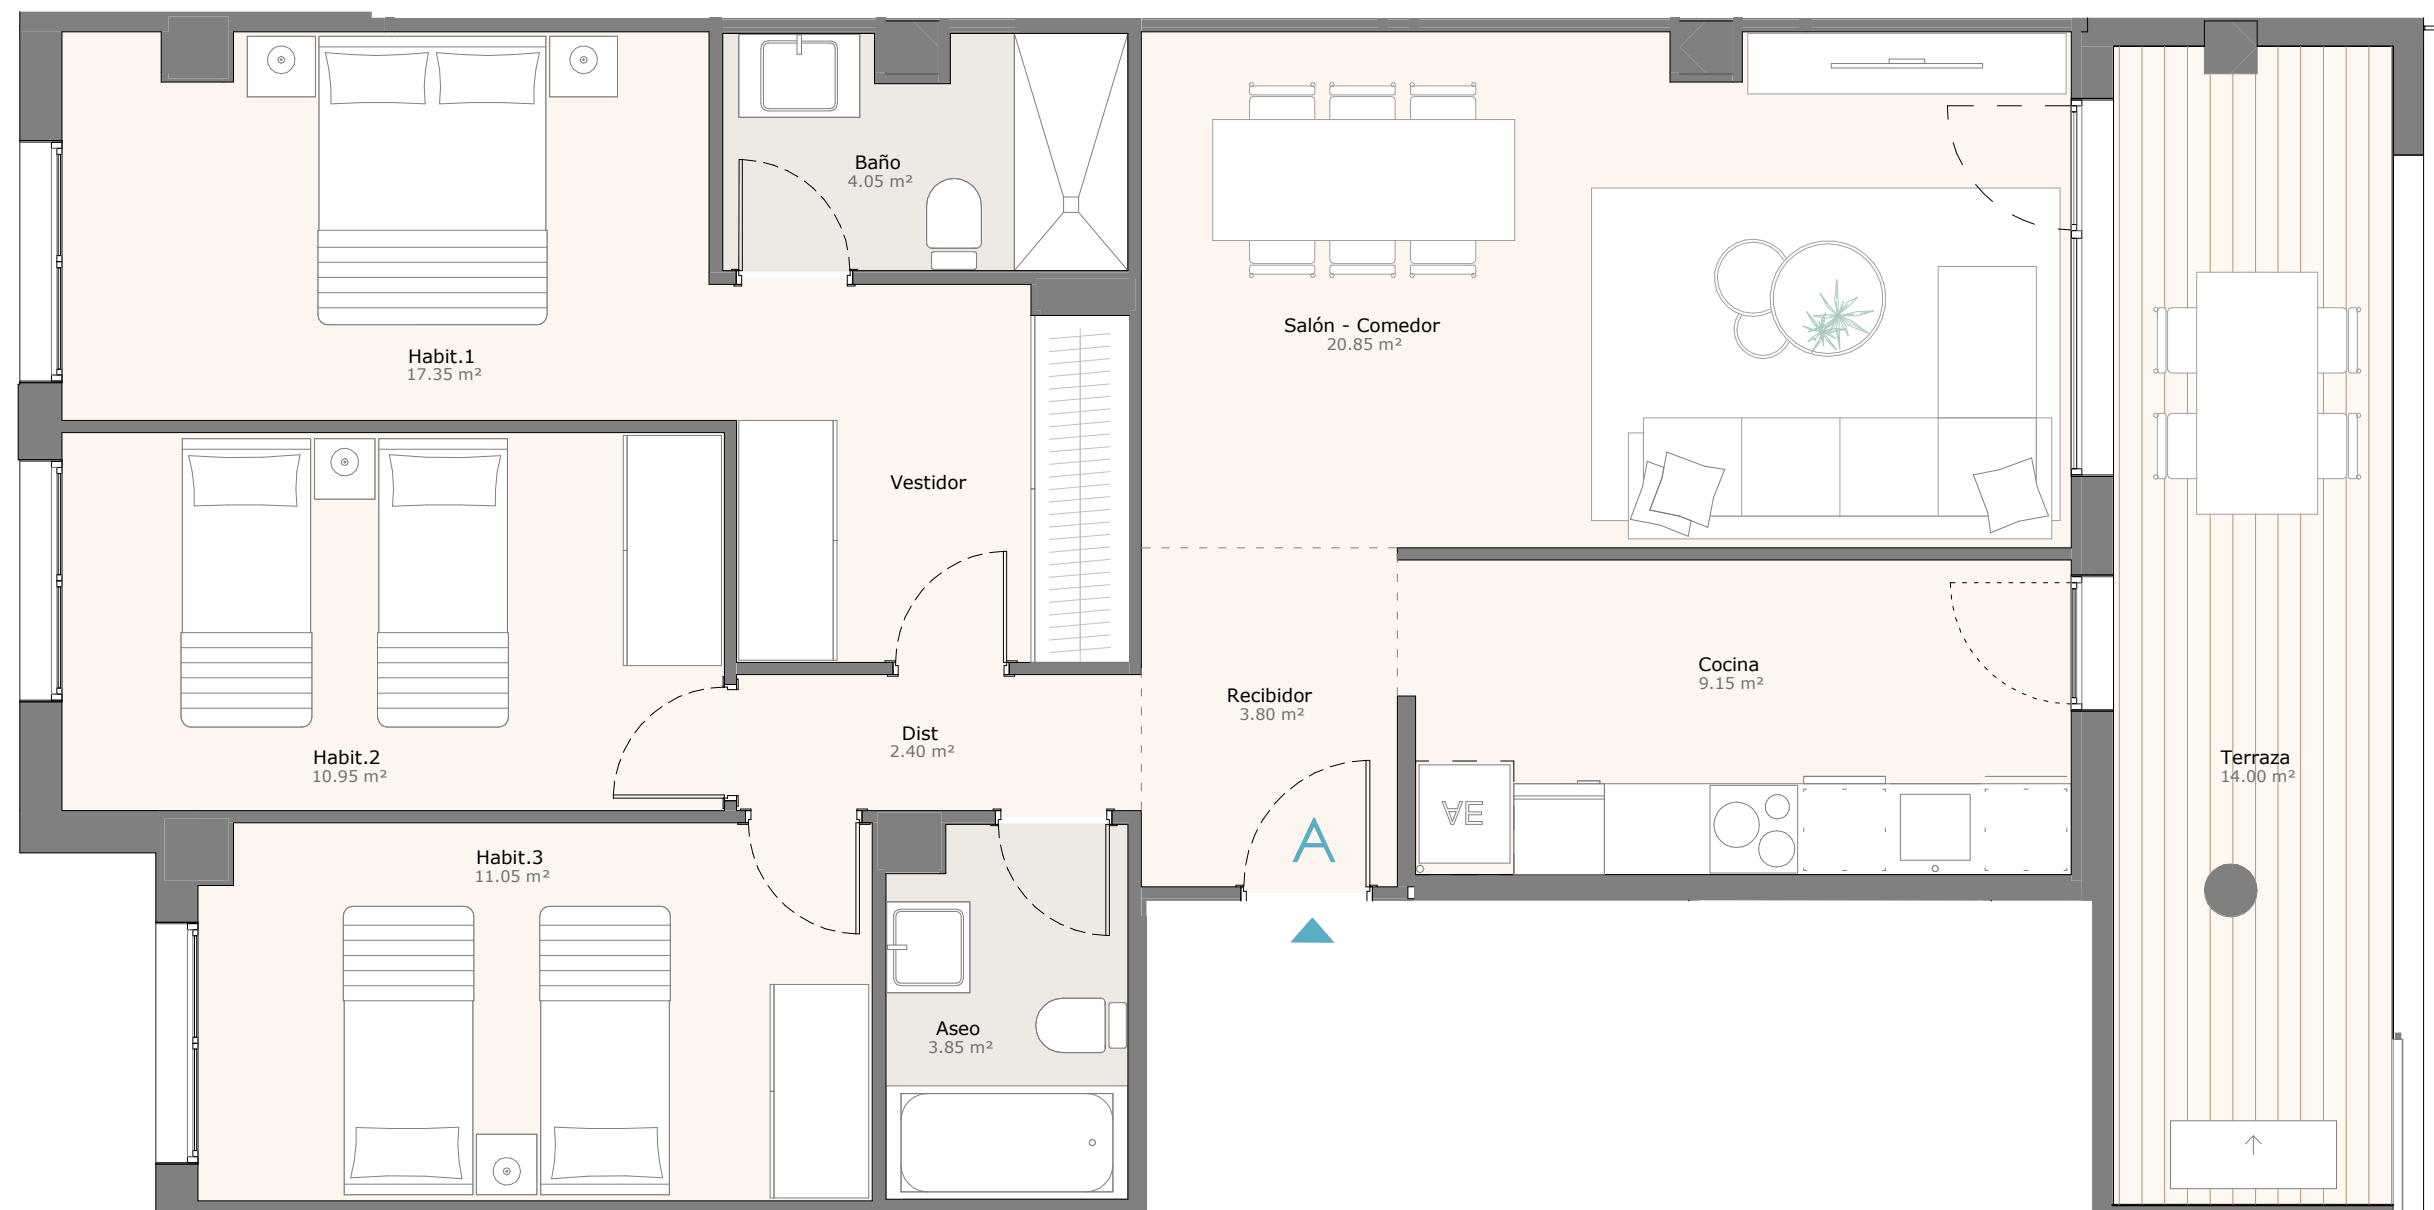

COANFI
RESIDENCIAL
ARQUERÍAS

E11 P. 1^a-4^a
Tipo A
Escala 1:50

Superficies Útiles

Aseo	3.85 m ²
Baño	4.05 m ²
Cocina	9.15 m ²
Dist	2.40 m ²
Habit.1	17.35 m ²
Habit.2	10.95 m ²
Habit.3	11.05 m ²
Recibidor	3.80 m ²
Salón - Comedor	20.85 m ²
Sup. útil interior	83.45 m²
Terraza	14.00 m ²
Sup. útil ext. cubierta	14.00 m²
Sup. útil total	97.45 m²

0 1 2 3