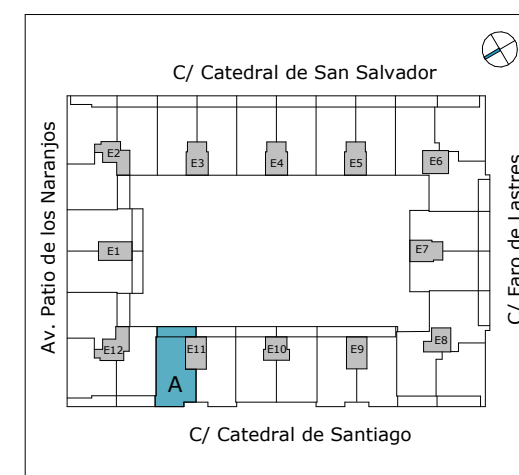

COANFI
RESIDENCIAL
ARQUERÍAS

E11 P. 1^a-4^a
Tipo A
Escala 1:50

Superficies Útiles

Aseo	3.85 m ²
Baño	4.05 m ²
Cocina	9.15 m ²
Dist	2.40 m ²
Habit.1	17.35 m ²
Habit.2	10.95 m ²
Habit.3	11.05 m ²
Recibidor	3.80 m ²
Salón - Comedor	20.85 m ²
Sup. útil interior	83.45 m²
Terraza	14.00 m ²
Sup. útil ext. cubierta	14.00 m²
Sup. útil total	97.45 m²